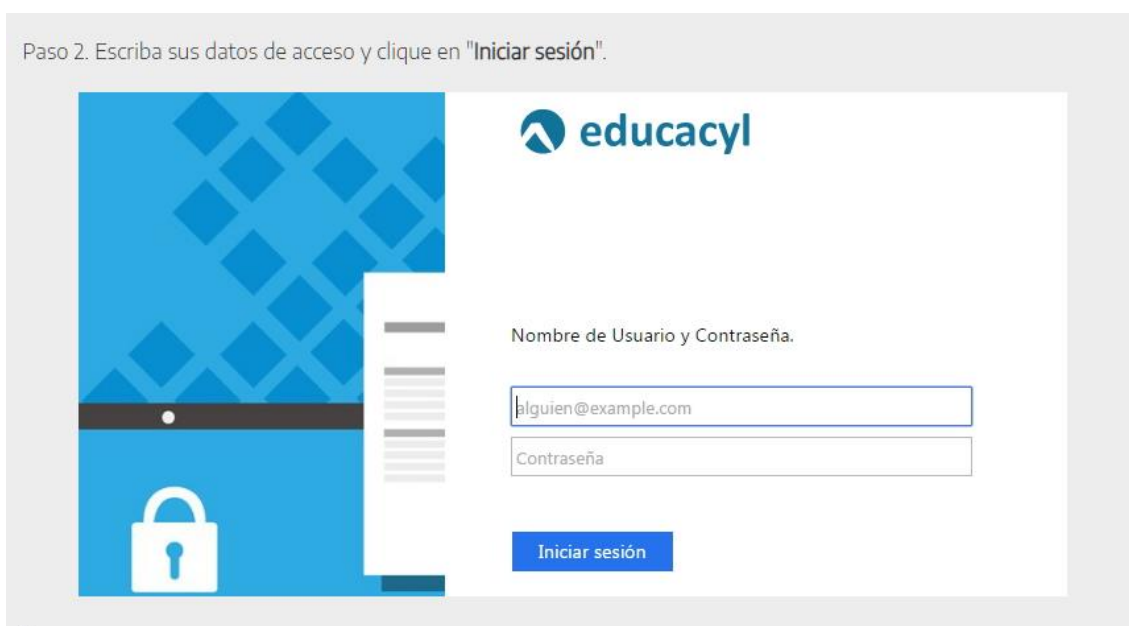

CÓMO ACCEDER A LA PÁGINA EDUCACYL Y ACCEDER A LAS NOTAS DE SU HIJO

Entrar en <https://www.educa.jcyl.es/es>

El proceso es sencillo:

Una vez que disponga de los datos de acceso (nombre de usuario y contraseña) como usuario del Portal de Educación, siga estos pasos:

Paso 1. Identifíquese en el recuadro "Acceso Privado"

Introduzca los datos de su hijo si no tiene cuenta en educacyl.

Paso 2. Escriba sus datos de acceso y clique en "Iniciar sesión".

Paso 3. Siga el enlace "Acceso a su zona privada" situado en la zona superior derecha.