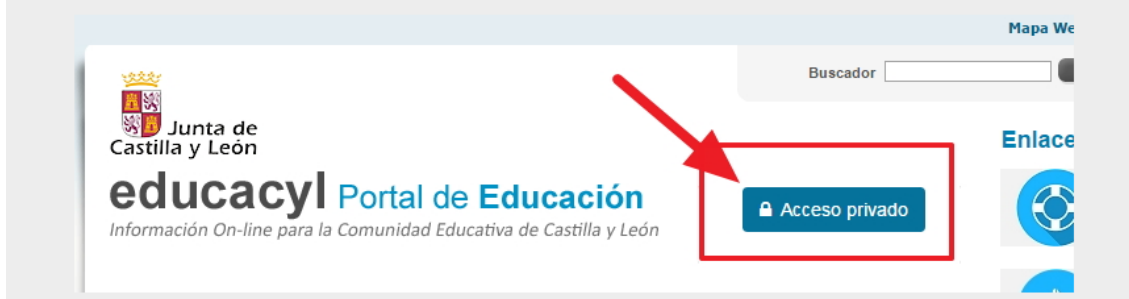

CÓMO ACCEDER A LA PÁGINA EDUCACYL Y ACCEDER A LAS NOTAS DE SU HIJO

Entrar en <https://www.educa.jcyl.es/es>

El proceso es sencillo:

Una vez que disponga de los datos de acceso (nombre de usuario y contraseña) como usuario del Portal de Educación, siga estos pasos:

Paso 1. Identifíquese en el recuadro "Acceso Privado"

Introduzca los datos de su hijo si no tiene cuenta en educacyl.

Paso 2. Escriba sus datos de acceso y clique en "Iniciar sesión".

Paso 3. Siga el enlace "Acceso a su zona privada" situado en la zona superior derecha.