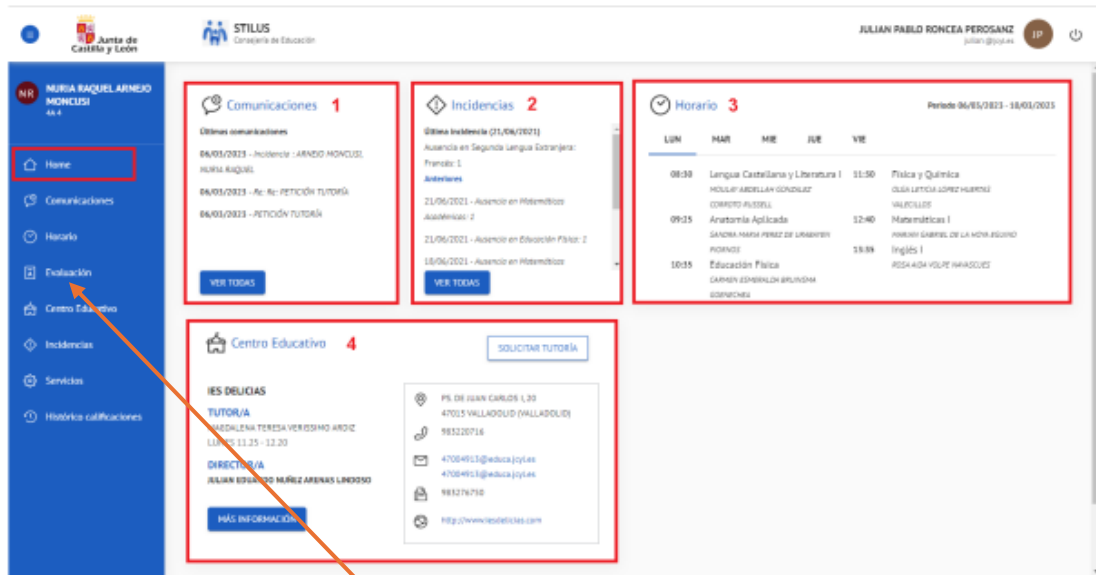

CÓMO ACCEDER A LA PÁGINA EDUCACYL Y ACCEDER A LAS NOTAS DE SU HIJO

Entrar en <https://www.educa.jcyl.es/es>

El proceso es sencillo:

Una vez que disponga de los datos de acceso (nombre de usuario y contraseña) como usuario del Portal de Educación, siga estos pasos:

Paso 1. Identifíquese en el recuadro "Acceso Privado"

Introduzca los datos de su hijo si no tiene cuenta en educacyl.

Paso 2. Escriba sus datos de acceso y clique en "Iniciar sesión".

Paso 3. Siga el enlace "Acceso a su zona privada" situado en la zona superior derecha.

Paso 4. Dentro de la zona privada pulsar el botón "STILUS FAMILIAS"

Si lo ve desde un ordenador, verá la siguiente pantalla:

EVALUACIÓN

En el caso de acceder a la aplicación a través de un smartphone el menú de la aplicación queda oculto y debemos pulsar sobre el botón 'menú' para mostrarlo/ocultarlo: