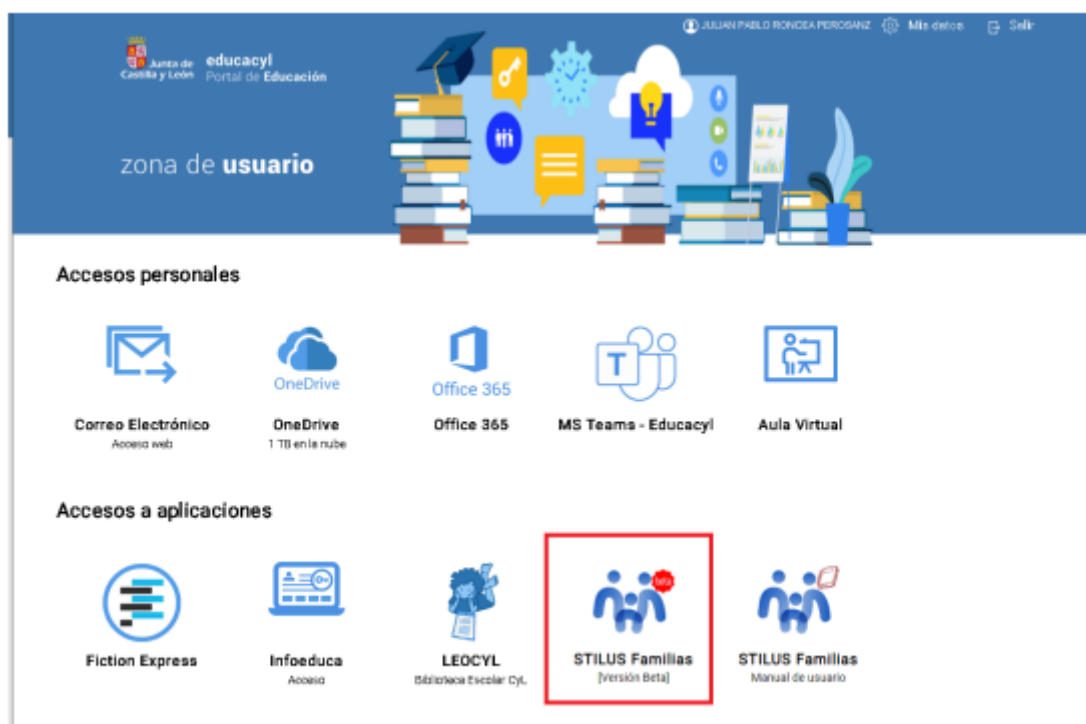

CÓMO ACCEDER A LA PÁGINA EDUCACYL Y ACCEDER A LAS NOTAS DE SU HIJO

Entrar en <https://www.educa.jcyl.es/es>

El proceso es sencillo:

Una vez que disponga de los datos de acceso (nombre de usuario y contraseña) como usuario del Portal de Educación, siga estos pasos:

Paso 1. Identifíquese en el recuadro "Acceso Privado"

Introduzca los datos de su hijo si no tiene cuenta en educacyl.

Paso 2. Escriba sus datos de acceso y clique en "Iniciar sesión".

Paso 3. Siga el enlace "Acceso a su zona privada" situado en la zona superior derecha.

Paso 4. Dentro de la zona privada pulsar el botón "STILUS FAMILIAS"

Si lo ve desde un ordenador, verá la siguiente pantalla:

EVALUACIÓN

En el caso de acceder a la aplicación a través de un smartphone el menú de la aplicación queda oculto y debemos pulsar sobre el botón 'menú' para mostrarlo/ocultarlo: